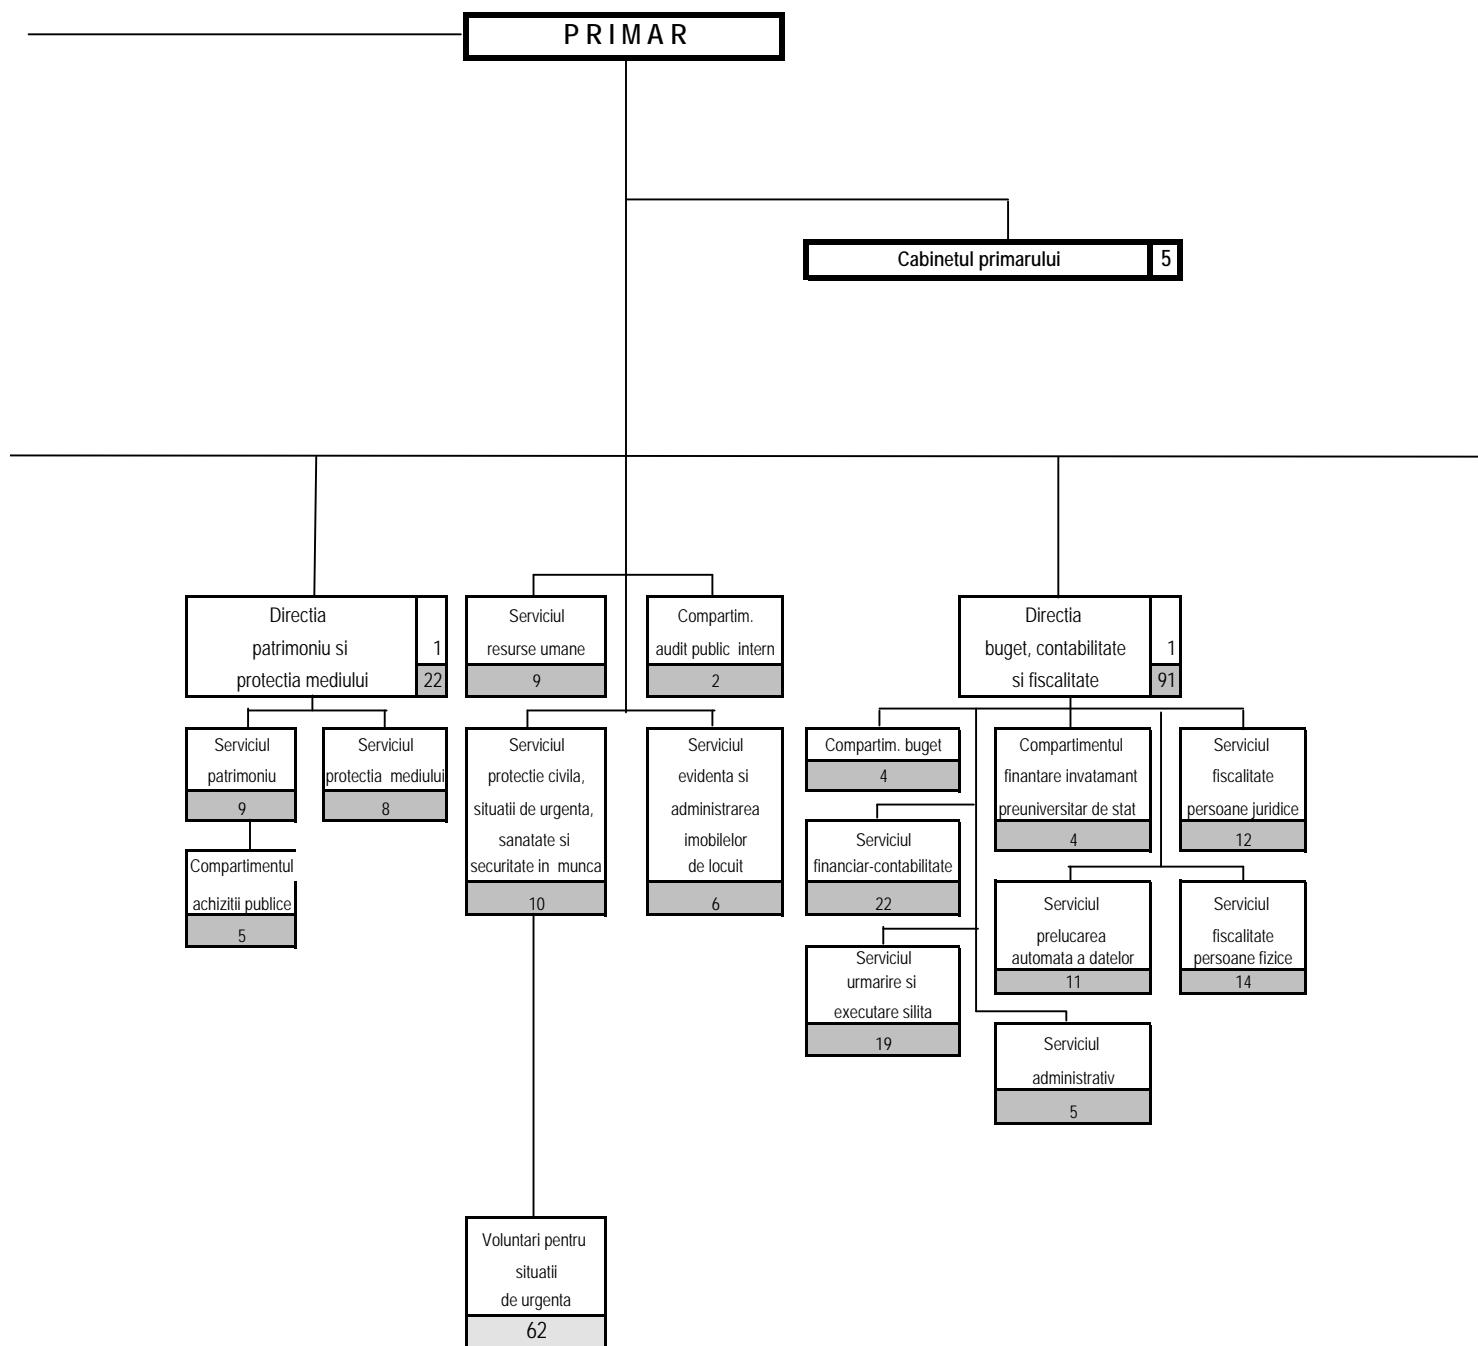

ORGANIGRAMA PRIMARIEI MUNICI si serviciile publice de sub

MA PRIMARIEI MUNICIPIULUI SUCEAVA - 2008

ordonare locala, fara personalitate juridica

Centralizator posturi	Nr.pers.
Conducere Primarie	4
Cabinetul primarului	5
Aparatul de specialitate al primarului	252
Conducere - functii publice	24
Conducere - functii contractuale	3
Personal executie- functii publice	205
Personal executie- functii contractuale	20
Total Primarie	261
Aparatul permanent al Cons. Local	2
Servicii publice fara pers. juridica	624
Asistenti personali	400
Total posturi	1287

Anexa nr.1 la H.C.L. nr.196/28.08.2008