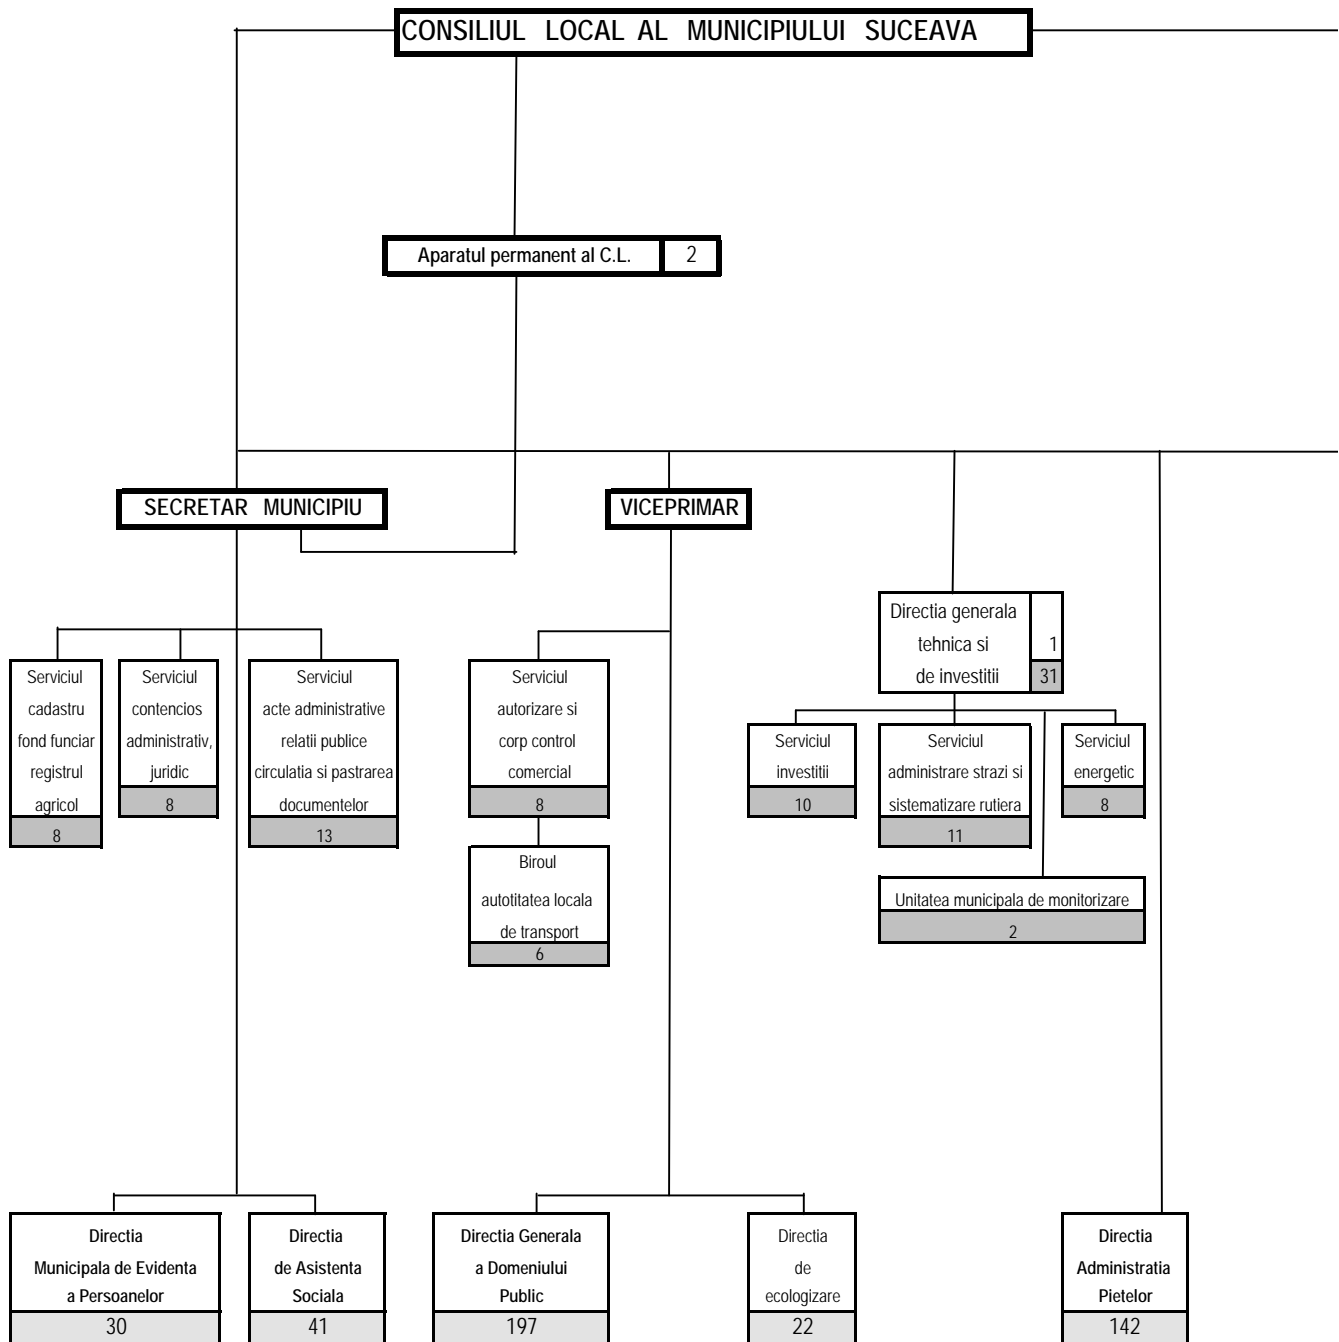

ORGANIGRAMA PRIMARIEI MUNICI si serviciile publice de sub

MA PRIMARIEI MUNICIPIULUI SUCEAVA - 2008

ordonare locala, fara personalitate juridica

Centralizator posturi	Nr.pers.
Conducere Primarie	4
Cabinetul primarului	5
Aparatul de specialitate al primarului	252
Conducere - functii publice	24
Conducere - functii contractuale	3
Personal executie- functii publice	205
Personal executie- functii contractuale	20
Total Primarie	261
Aparatul permanent al Cons. Local	2
Servicii publice fara pers. juridica	624
Asistenti personali	400
Total posturi	1287

Anexa nr.1 la H.C.L. nr.196/28.08.2008