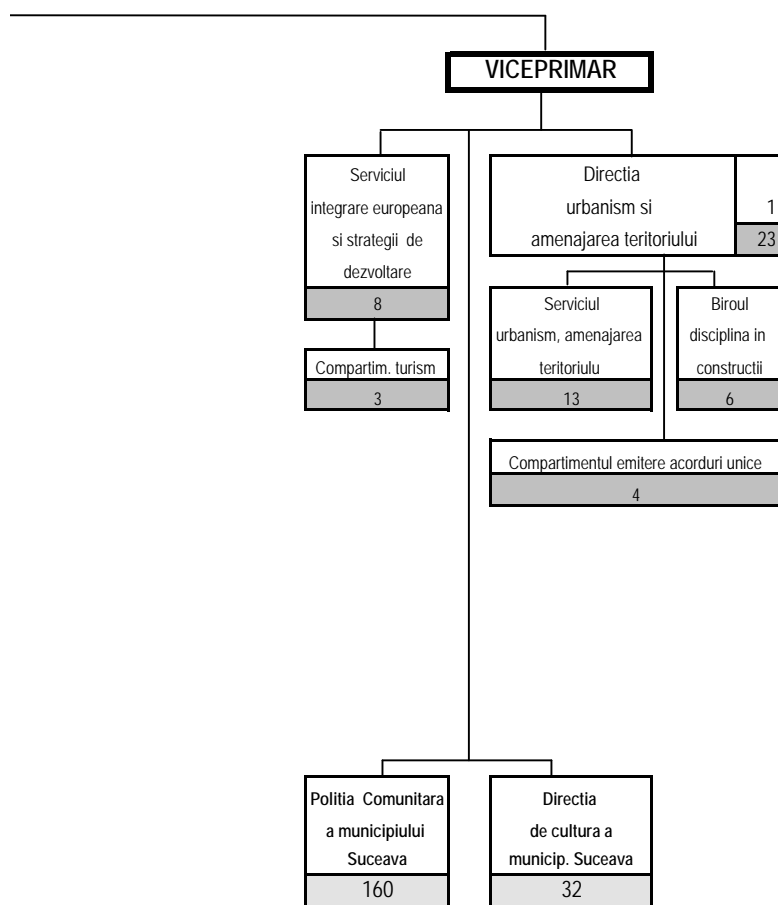

ORGANIGRAMA PRIMARIEI MUNICI si serviciile publice de sub

MA PRIMARIEI MUNICIPIULUI SUCEAVA - 2008

ordonare locala, fara personalitate juridica

Centralizator posturi	Nr.pers.
Conducere Primarie	4
Cabinetul primarului	5
Aparatul de specialitate al primarului	252
Conducere - functii publice	24
Conducere - functii contractuale	3
Personal executie- functii publice	205
Personal executie- functii contractuale	20
Total Primarie	261
Aparatul permanent al Cons. Local	2
Servicii publice fara pers. juridica	624
Asistenti personali	400
Total posturi	1287

Anexa nr.1 la H.C.L. nr.196/28.08.2008